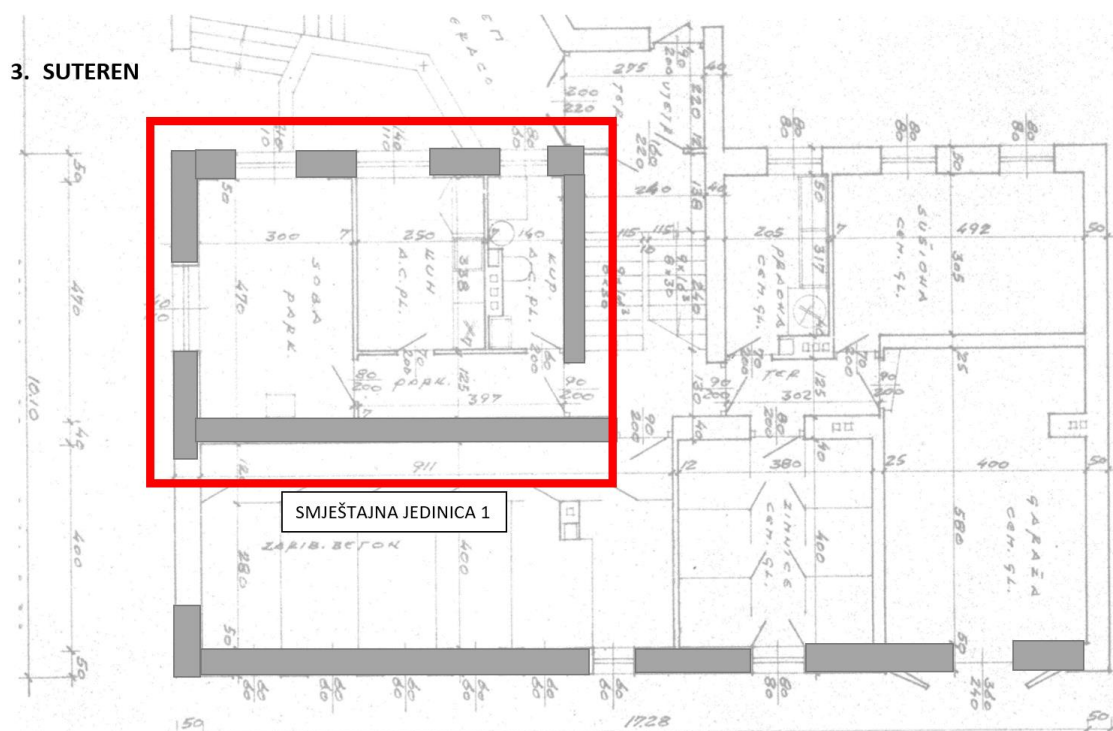

KRATKI OPIS STAMBENOG DIJELA OBJEKTA LABINŠTICA

Stambeni dio odašiljačkog objekta Labinštica nalazi se u blizini grada Trogira (cca. 17 km). Zgrada se nalazi na 701 metra nadmorske visine, na k.č. 264, 265, k.o. Labin. Cijeli kompleks se sastoji od tri povezane zgrade: pogonskog objekta, spojnog hodnika te zgrade za stanovanje. Zgrade su sagrađene 60-tih godina.

Stambena zgrada se sastoji od tri etaže: suteren, prizemlje i kat.

Tloctne dimenzije stambene zgrade su 10,10 x 18,28 m, bruto površina etaže je cca 184 m².

Smještaj je organiziran u obliku zasebnih smještajnih jedinica (apartmana) te zajedničkog dijela u prizemlju, a koji se, po potrebi, može preurediti u dodatnu smještanu jedinicu.

U suterenu je nalazi jedna jednosobna smještajna jedinica, garaža, spremišta, radionica, praonica. Prizemlje se sastoji od zajedničkog prostora i dvije smještajne jedinice: jedna smještajna jedinica je soba sa predprostorom i kupaonicom, a druga dvosobni apartman. Na 1. katu se nalaze tri smještajne jedinice od kojih su dvije dvosobne, a jedna jednosobna.

Predmetna građevina grije se iz centralne kotlovnice. Sanitarna topla voda grije se pomoću električnih bojlera. Hlađenje dijela prostora predmetne građevine se vrši pomoću rashladnih split klima jedinica.

SUTEREN

SMJEŠTAJNA JEDINICA 1:

- HODNIK
- KUPAONICA
- KUHINJA
- SOBA

GARAŽA, SPREMIŠTE, PRAONICA, RADIONICA