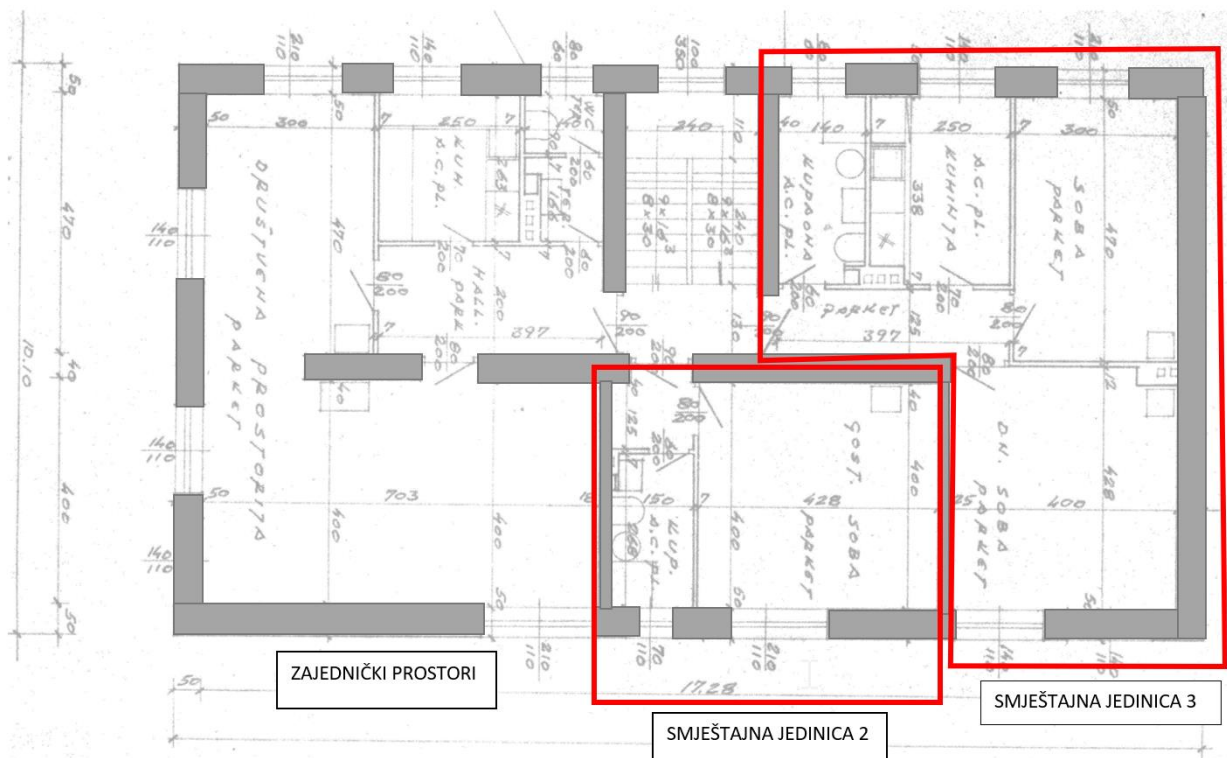

SUTEREN

SMJEŠTAJNA JEDINICA 1:

- HODNIK
- KUPAONICA
- KUHINJA
- SOBA

GARAŽA, SPREMIŠTE, PRAONICA, RADIONICA

PRIZEMLJE

ZAJEDNIČKI PROSTORI*

- HODNIK
- PRETPROSTOR I WC
- KUHINJA
- BLAGOVAONICA + DNEVNI BORAVAK (DRUŠTVENA PROSTORIJA)
 - *OVAJ ZAJEDNIČKI PROSTOR MOGUĆE JE PREUREDIRI U JEDNU SMJEŠTAJNU JEDINICU (KAO NA KATU IZNAD)

SMJEŠTAJNA JEDINICA 2:

- HODNIK
- KUPAONICA
- SOBA

SMJEŠTAJNA JEDINICA 3:

- HODNIK
- KUPAONICA
- KUHINJA
- SOBA 1
- SOBA 2

2. PRIZEMLJE

1. KAT

SMJEŠTAJNA JEDINICA 4:

- HODNIK
- KUPAONICA
- KUHINJA
- SOBA 1
- SOBA 2